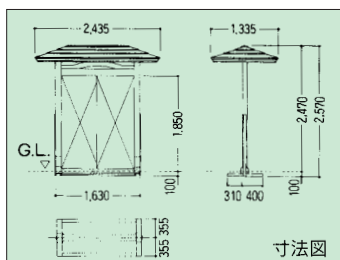

主な製品特長

1. 独自開発の新基調色と白木色。
2. 現代住宅にふさわしい屋根まわりのデザイン感覚。
3. 名工の技術でも難しいムク板凹凸の立体模様を、NC三次元加工により実現。
4. フラット貼り天井。
5. 天井埋込みダウンライト付き。

トラッドグレー色

トラッドグレー色

ニュー和風門1型

シャープさと優雅さの様式美。

【仕様】

材質／ネズコ芯去り材
屋根／特殊耐候性塗装鋼板段葺き
基礎土台／みかげ石(束石・敷居)
建具／千本格子引違い戸