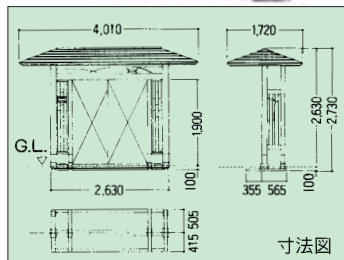

現代空間にふさわしい新感覚のニュー和風シリーズに、**白木色**が新登場！

ハイレベルな開発力と創造性あふれるデザインが生み出した現代の様式美・ニュー和風門。
日本文化の誇りが息づくとともに、現代空間に新しい個性を主張する製品です。

トラッドグレー色

ニュー和風門3型

モダンなデザイン感覚。

【仕様】

材質／ネズコ芯去り材
屋根／特殊耐候性塗装鋼板段葺き
基礎土台／みかげ石(束石・敷居)
建具／格子・小巾板組み・透し引き違い戸