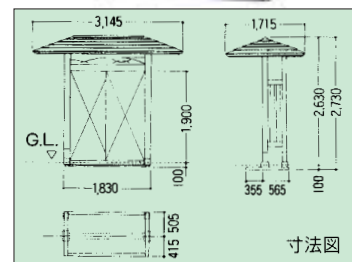

現代空間にふさわしい新感覚のニュー和風シリーズに、**白木色**が新登場！

ハイレベルな開発力と創造性あふれるデザインが生み出した現代の様式美・ニュー和風門。
日本文化の誇りが息づくとともに、現代空間に新しい個性を主張する製品です。

ニュー和風門3型

モダンなデザイン感覚。

【仕様】

材質／ネズコ芯去り材
屋根／特殊耐候性塗装鋼板段葺き
基礎土台／みかげ石(束石・敷居)
建具／格子・小巾板組み・透し引き違い戸

主な製品特長

1. 独自開発の新基調色と白木色。
2. 現代住宅にふさわしい屋根まわりのデザイン感覚。
3. 名工の技術でも難しいムク板凹凸の立体模様を、NC三次元加工により実現。
4. フラット貼り天井。
5. 天井埋込みダウンライト付き。
6. 郵便ポスト付き。

ニュー和風門2型

技と技術のハーモニー。

【仕様】

材質／ネズコ芯去り材
屋根／特殊耐候性塗装鋼板段葺き
基礎土台／みかげ石(束石・敷居)
建具／格子・小巾板組み・透し引き違い戸

主な製品特長

1. 独自開発の新基調色と白木色。
2. 現代住宅にふさわしい屋根まわりのデザイン感覚。
3. 名工の技術でも難しいムク板凹凸の立体模様を、NC三次元加工により実現。
4. フラット貼り天井。
5. 天井埋込みダウンライト付き。

トラッドグレー色

ニュー和風門1型

シャープさと優雅さの様式美。

【仕様】

材質／ネズコ芯去り材
屋根／特殊耐候性塗装鋼板段葺き
基礎土台／みかげ石(束石・敷居)
建具／千本格子引違い戸

主な製品特長

1. 独自開発の新基調色と白木色。
2. 現代住宅にふさわしい屋根まわりのデザイン感覚。
3. 開放感あふれる傾斜付天井。
4. 天井埋込みダウンライト付き。