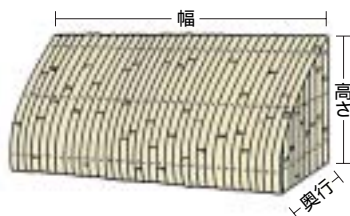

銘竹加工品 (枝折戸)

品番：28-5
品名：晒竹枝折戸
寸法/
(巾×高さ) 2尺×3.5尺
2.3尺×3.5尺
2.5尺×3.5尺

品番：28-6
品名：真竹枝折戸
寸法/
(巾×高さ) 2尺×3.5尺
2.3尺×3.5尺
2.5尺×3.5尺

品番：28-7
品名：晒竹蔴入枝折戸
寸法/
(巾×高さ) 2尺×3.5尺
2.3尺×3.5尺
2.5尺×3.5尺

品番：28-8
品名：木柁晒竹枝折戸
寸法/
(巾×高さ) 2尺×3.5尺
2.3尺×3.5尺
2.5尺×3.5尺

品番：28-9
品名：庭木戸黒竹入
寸法/
(巾×高さ) 2.3尺×3.5尺
2.5尺×4.0尺
開き、左開き用があります。

品番：28-13
品名：庭木戸大和貼
寸法/
(巾×高さ) 2.3尺×3.5尺
2.5尺×3.5尺

品番：28-14
品名：庭木戸
寸法/
(巾×高さ) 2.3尺×3.5尺
2.5尺×3.5尺

品番：28-15
品名：黒竹あやめ庭木戸
寸法/
(巾×高さ) 2.3尺×3.5尺
2.5尺×3.5尺

駒寄せ

晒竹駒寄せ

| 品番 | 規格 竹巾(寸) | 仕様 | 備考 |
|---------|-------------|-----|-----|
| H-71-01 | 8分 | 真銅釘 | 室内用 |
| H-71-02 | 8分 | " | 室外用 |
| H-71-03 | 8分 | 皆折釘 | 室内用 |
| H-71-04 | 8分 | " | 室外用 |
| H-71-05 | 1寸 | 真銅釘 | 室内用 |
| H-71-06 | 1寸 | " | 室外用 |
| H-71-07 | 1寸 | 皆折釘 | 室内用 |
| H-71-08 | 1寸 | " | 室外用 |